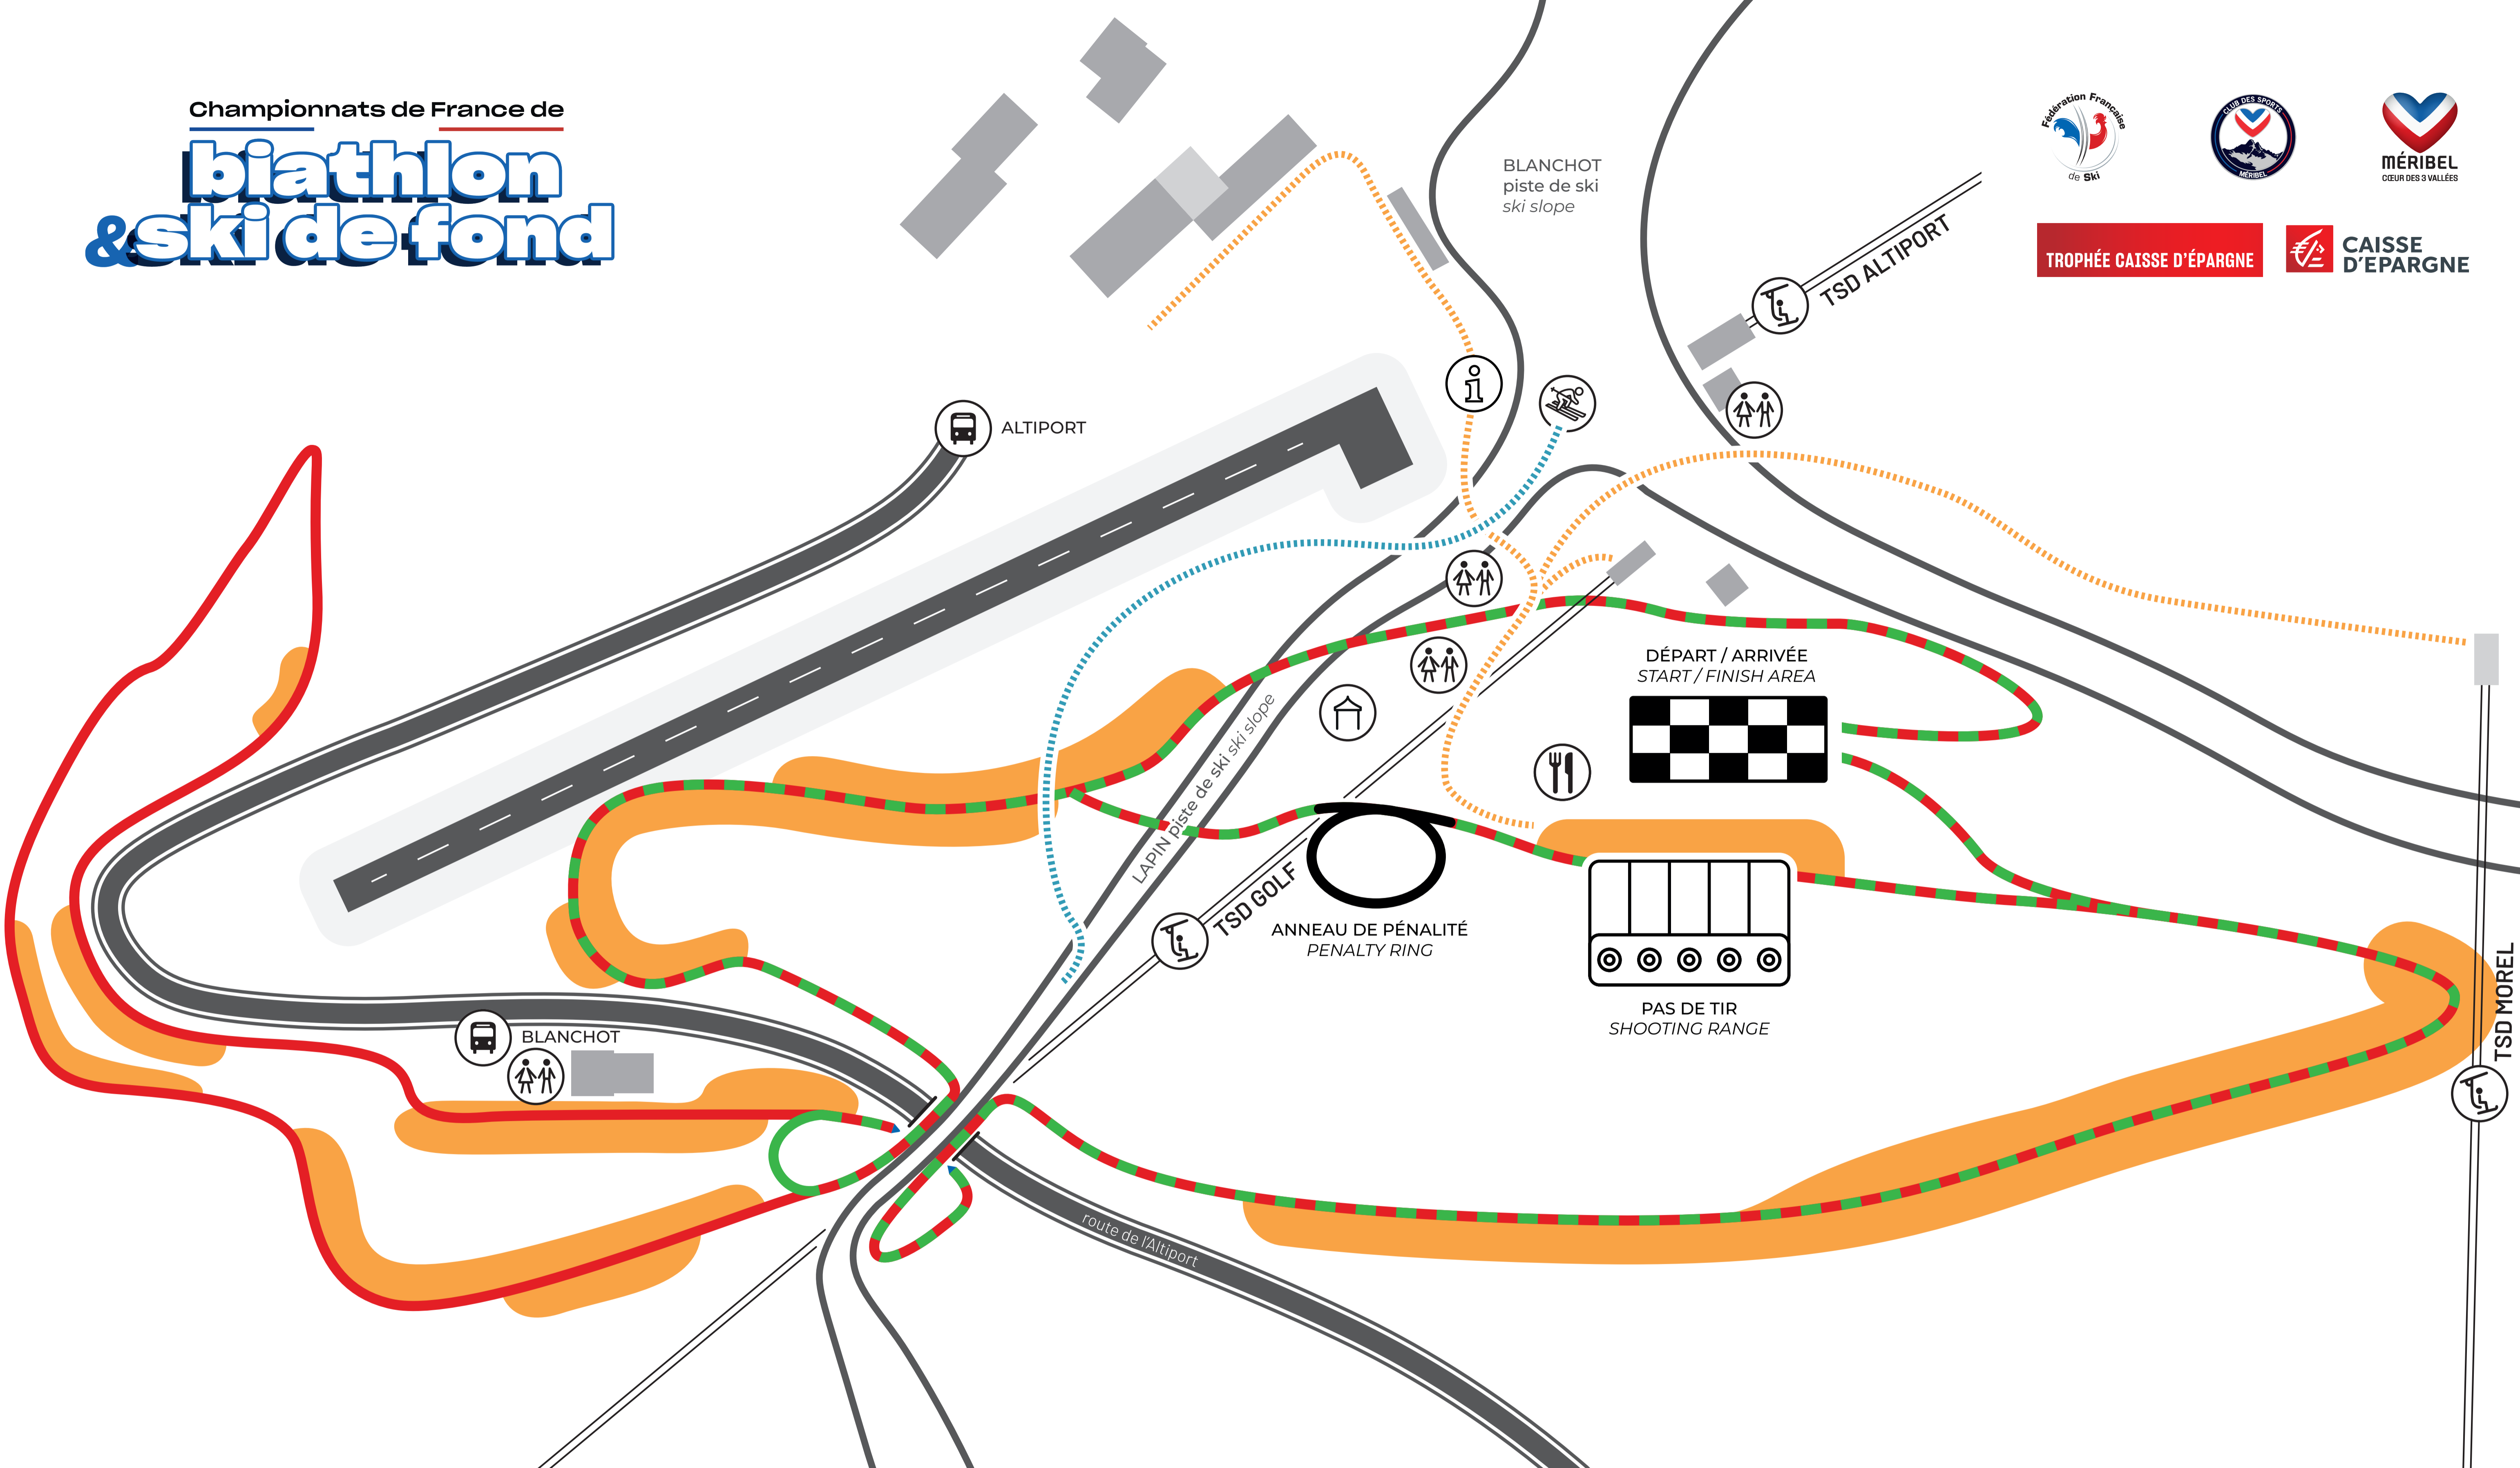

Championnats de France de biathlon & ski de fond

PLAN MAP

ACCÈS AU SITE / ACCESS TO THE SITE

En navettes
By shuttle

Par les pistes
By the slopes

par TSD Morel - payant
by TSD Morel - charged

par TSD Golf - payant
by TSD Golf - charged

SPECTATEURS / SPECTATORS

Voies d'accès spectateurs
Spectator access routes

Zones spectateurs
Spectator zones

Déviation de la piste
Ski run detour

COURSES / RACES

Ski de fond
Cross-country skiing

Biathlon

SERVICES / SERVICES

Point information
Information point

Toilettes / Toilets

Village partenaires
Partner village

Buvette et snack
Refreshments and snacks