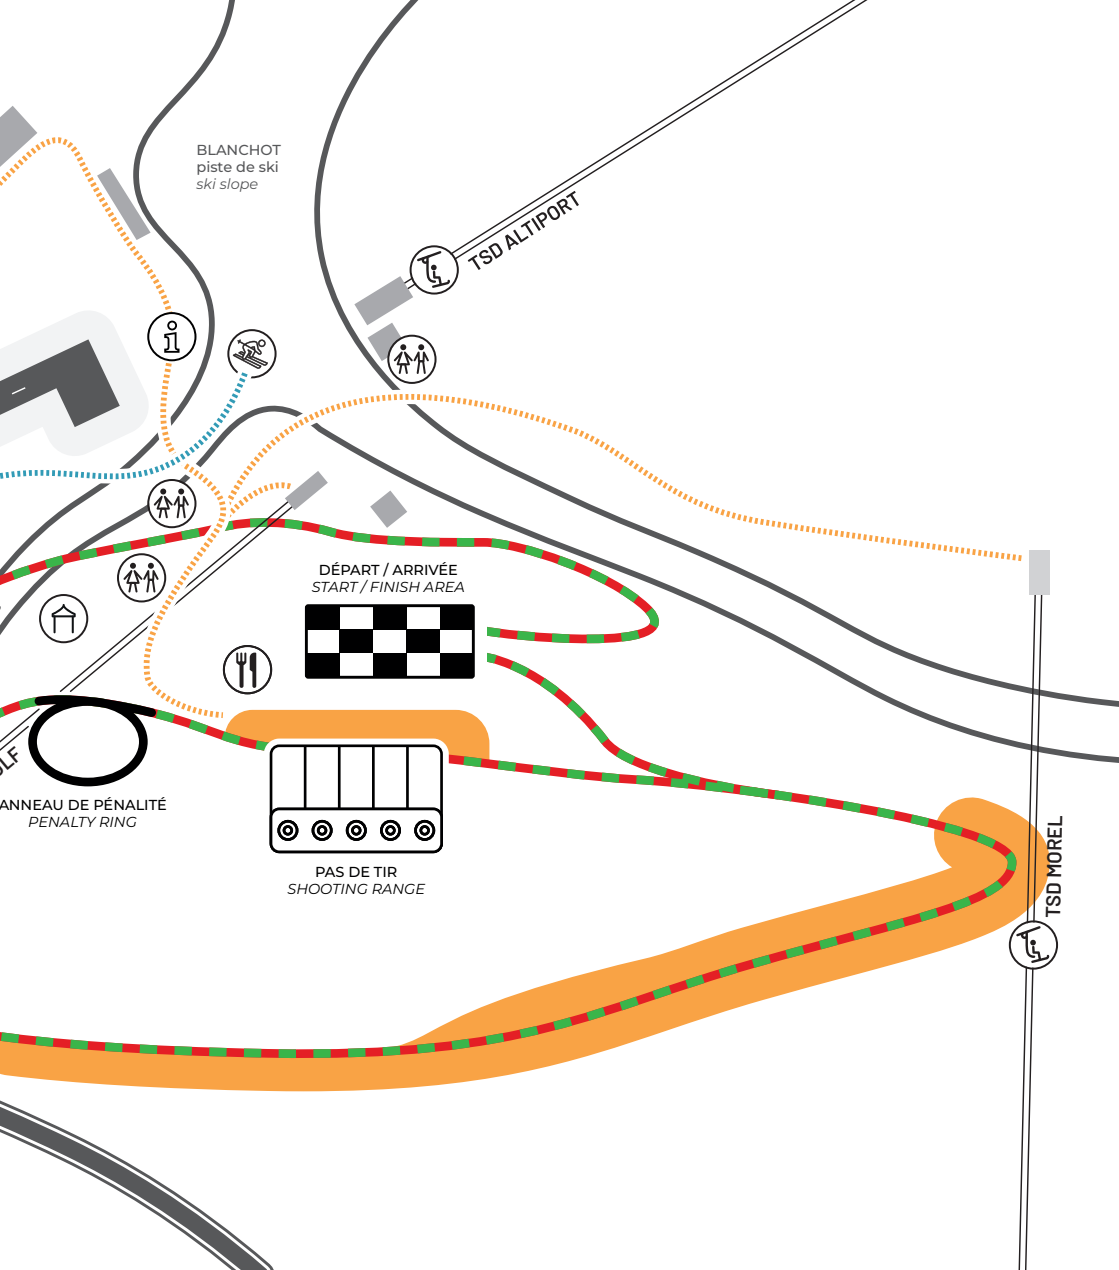

PLAN MAP

ACCÈS AU SITE / ACCESS TO THE SITE

-  En navettes
By shuttle
-  Par les pistes
By the slopes

-  Par TSD Morel - payant
Par TSD Golf - payant
By TSD Morel - charged
By TSD Golf - charged

SPECTATEURS / SPECTATORS

-  Voies d'accès spectateurs
Spectator access
-  Zones spectateurs
Spectator zones
-  Déviation de la piste
Ski run detour

ACTEURS
Spectateurs
Routes
rs
liste

COURSES / RACES

-  Ski de fond
Cross-country skiing
-  Biathlon