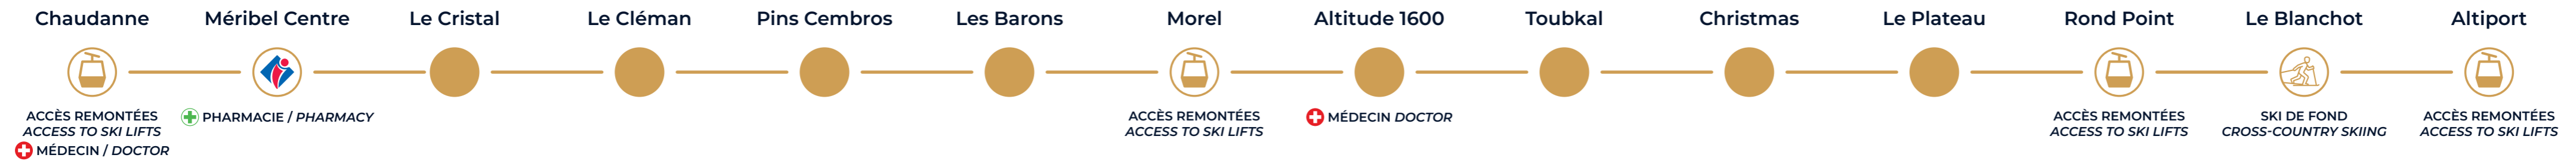

MÉRIBUS

NAVETTE GRATUITE / FREE SHUTTLE

**HORAIRES NAVETTES
EN TEMPS RÉEL**

**LIVE SHUTTLES
TIMETABLE**

LIGNE A

LES ALLUES ↔ MÉRIBEL VILLAGE ↔ MÉRIBEL LA CHAUDANNE

LIGNE B

ROND POINT ↔ BELVÉDÈRE

LIGNE C

MÉRIBEL LA CHAUDANNE ↔ MÉRIBEL ↔ ALTIPOINT

LIGNE D

MÉRIBEL CENTRE ↔ MÉRIBEL-MOTTARET